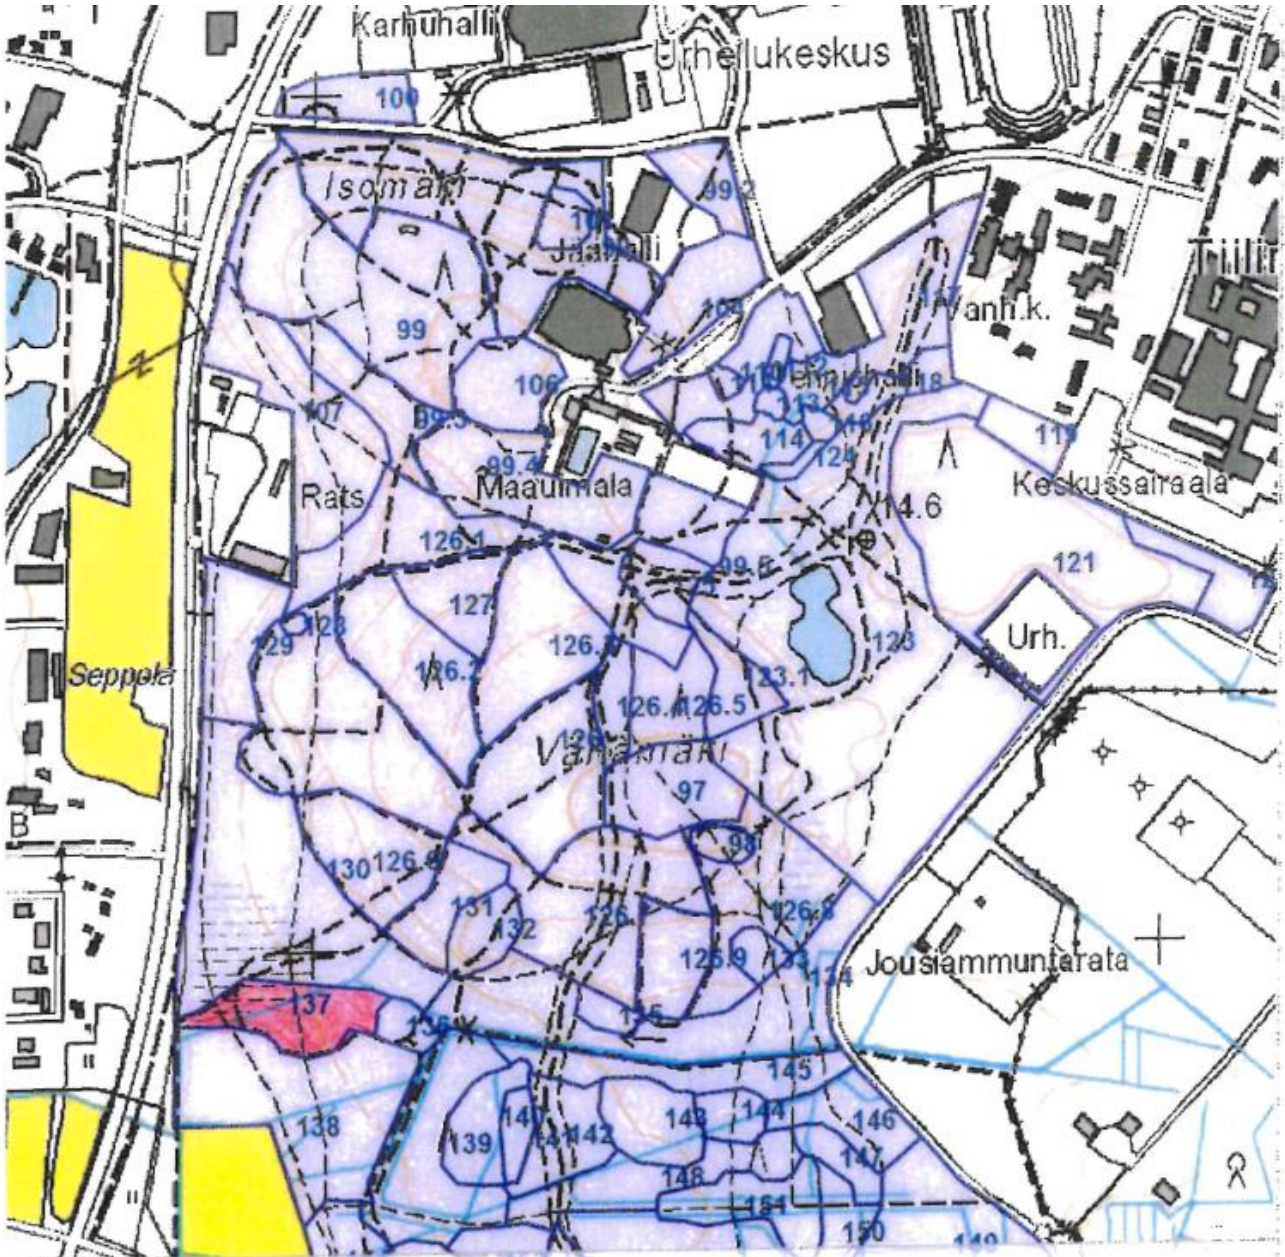

Porin metsän kohteet 2024

Kuvio 137 Porin metsä 1,4 ha

Alikasvoksen poistaminen paikoin polun varrelta ja näkymän avaaminen metsikön sisälle.  
Harvennushakkuu, jossa avataan tilaa kuusille

Tavoite: Maisemallisesti ja toiminnallisesti keskeisellä paikalla olevan puuston järeyden säilyttäminen ja maisemakuvan rikastuttaminen.

Kuvio167 Porin metsä 1,9 ha

Hoitoharvennus.

Tavoite: Terve ja elinvoimainen sekametsä, maisemallisesti kaunis ulkoilumetsä

Kuvio 217 Porin metsä 2,2 ha

Hoitoharvennus

Tavoite: Lehtipuuvaltainen sekametsä ulkoilu- ja virkistyskäyttöön.