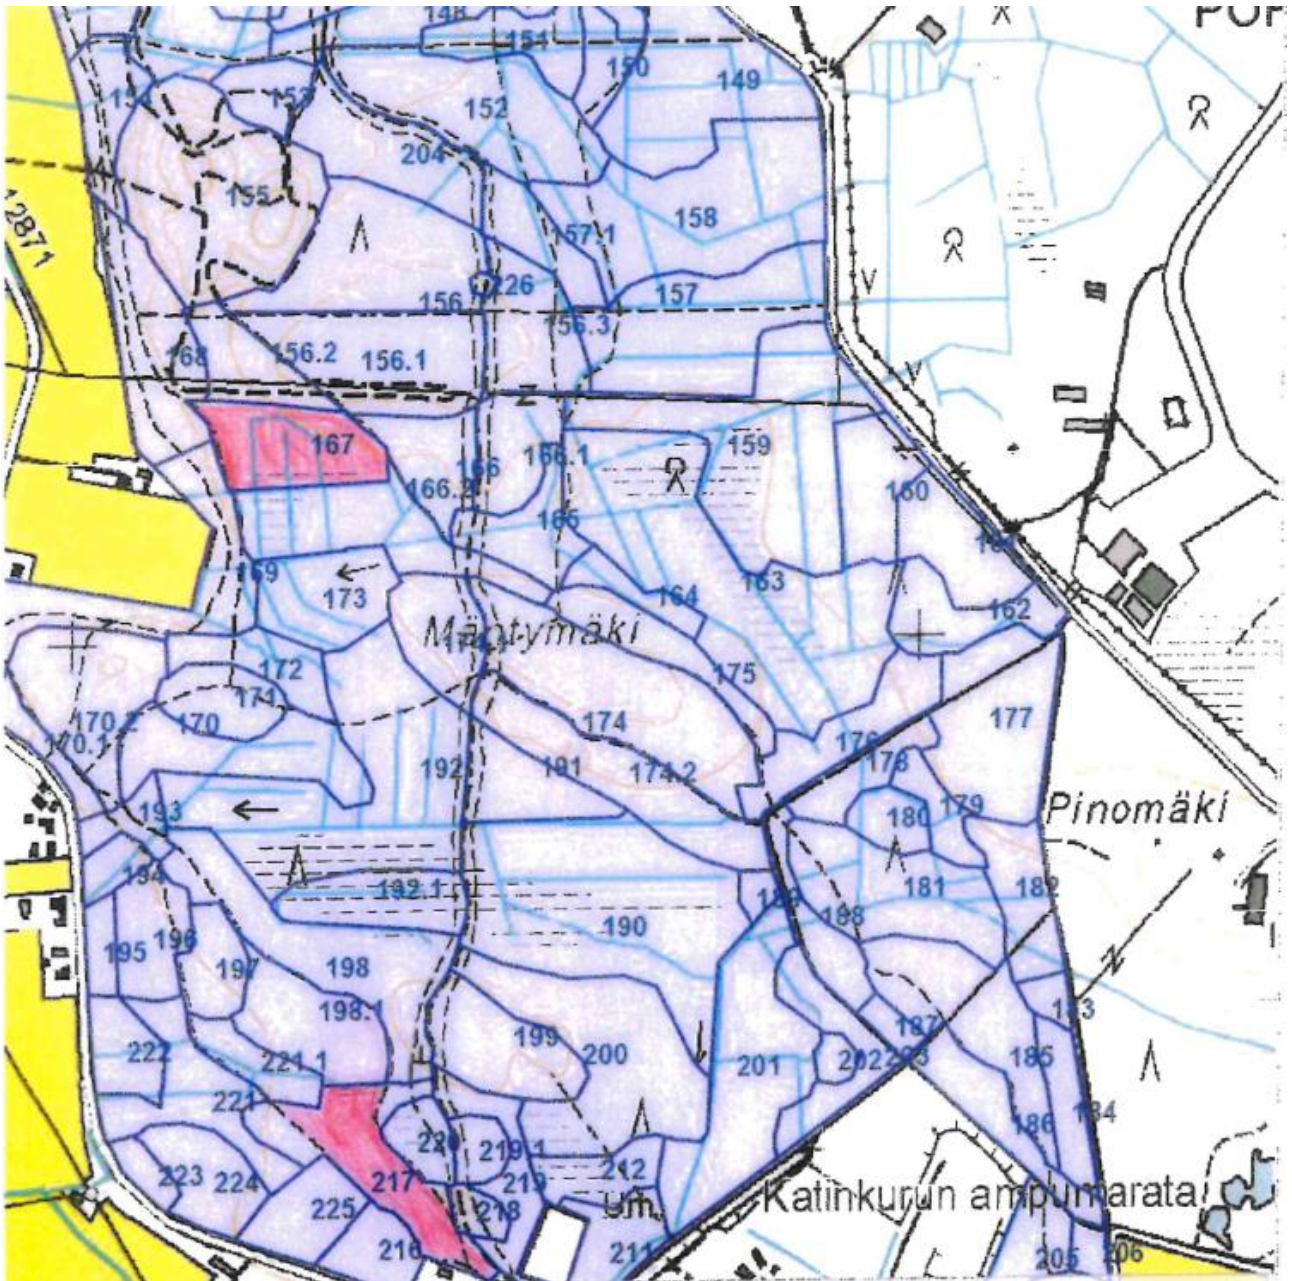

Porin metsän kohteet 2024

Kuvio 137 Porin metsä 1,4 ha

Alikasvoksen poistaminen paikoin polun varrelta ja näkymän avaaminen metsikön sisälle.  
Harvennushakkuu, jossa avataan tilaa kuusille

Tavoite: Maisemallisesti ja toiminnallisesti keskeisellä paikalla olevan puuston järeyden säilyttäminen ja maisemakuvan rikastuttaminen.

Kuvio167 Porin metsä 1,9 ha

Hoitoharvennus.

Tavoite: Terve ja elinvoimainen sekametsä, maisemallisesti kaunis ulkoilumetsä

Kuvio 217 Porin metsä 2,2 ha

Hoitoharvennus

Tavoite: Lehtipuuvaltainen sekametsä ulkoilu- ja virkistyskäyttöön.